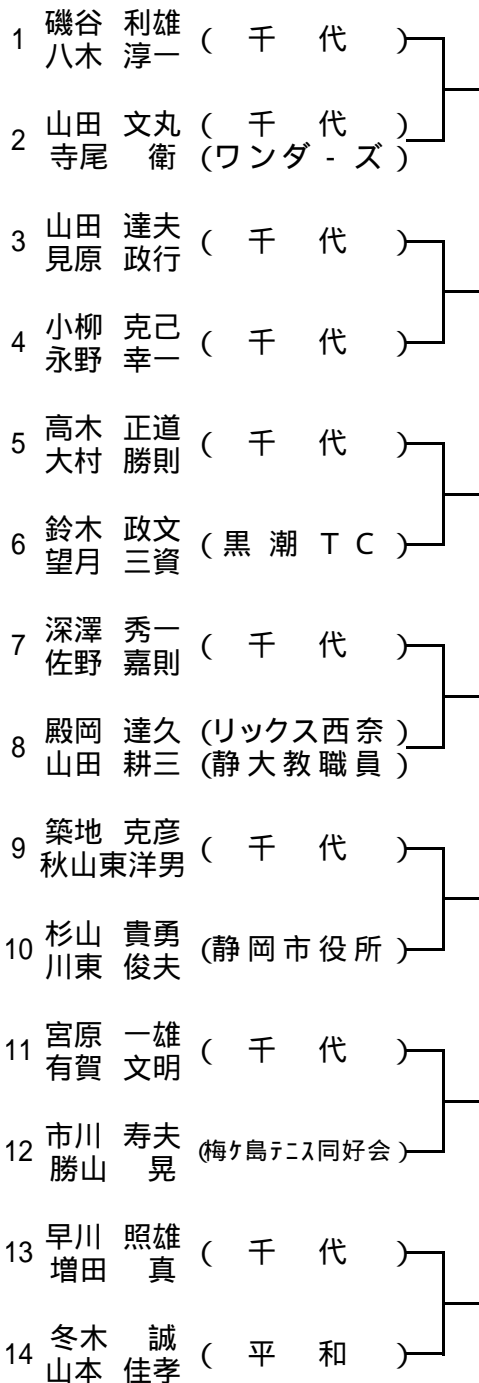

わざし
技師クラス

集合 全員 9:00

予選 1R

予選 2R

予選 3R

予選 4R

決勝ト - ナメント