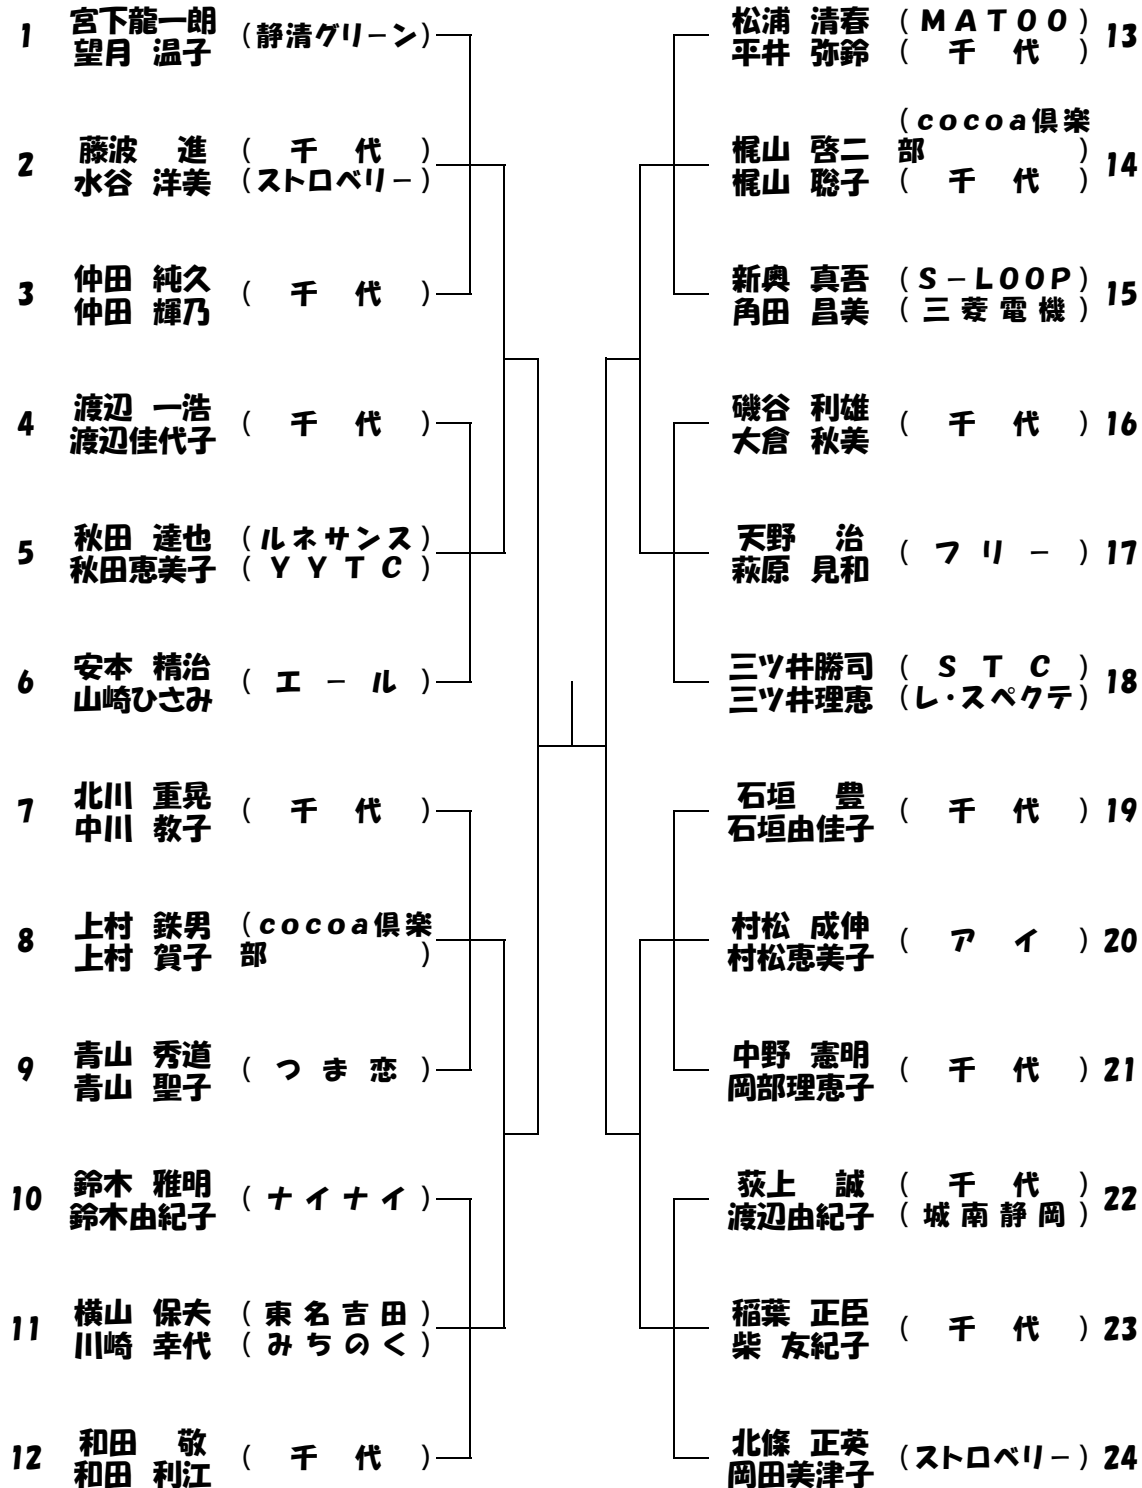

あいネット杯 X'mas Mix Doubles 2007

ミドルクラス

8:50 No. 2、3、5、6、8、9、11、12、14、15、17、18、20、21、23、24

9:50 No. 1、4、7、10、13、16、19、22

参加者多数の為、以下の方はミドルクラスのキャンセル待ちとなります。
キャンセルが出た場合は千代TCからキャンセル待ちの番号順にご連絡致します。

- 1 小林 裕之
薩川 玲子
- 2 庄司澤浩二
庄司澤貴美代
- 3 佐塚 千尋
山本美津子
- 4 佐藤 讓
佐藤 美穂
- 5 深井善一郎
新井 典子
- 6 品川 幸夫
安間 礼子
- 7 飯塚 真吾
大村くみ子