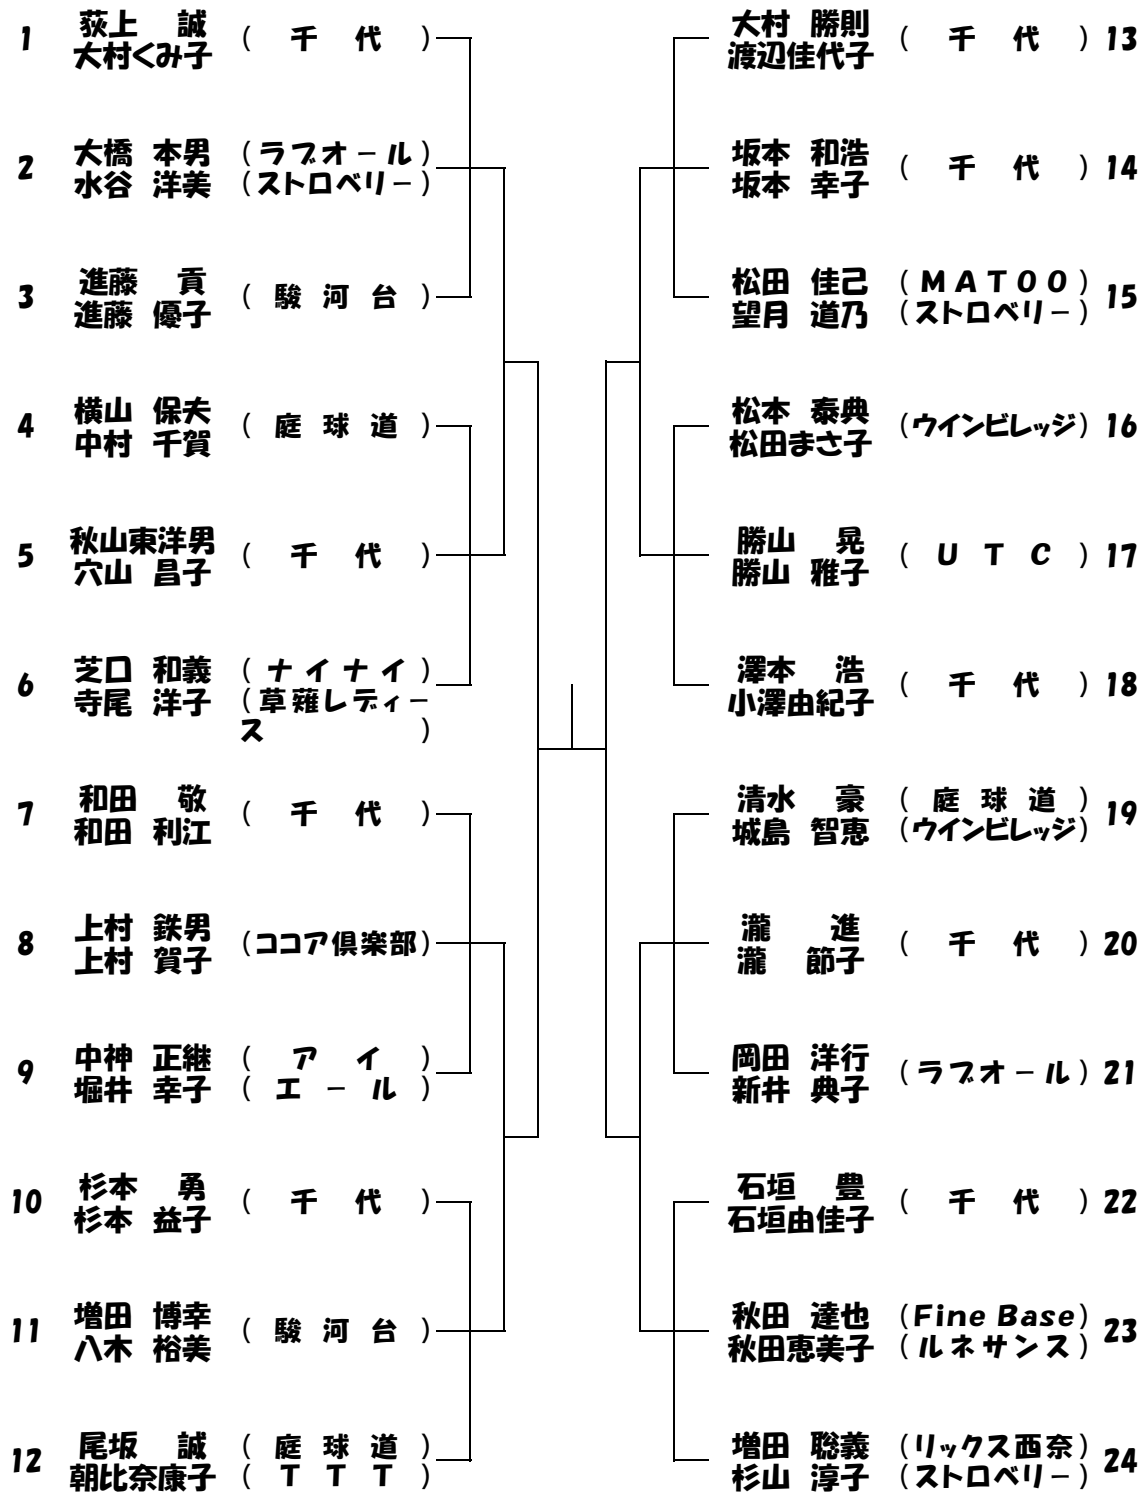

あいネット杯 Valentine Mix Doubles 2009

ヤングクラス

8:50 No. 2、3、5、6、8、9、11、12、14、15、17、18、20、21、23、24

9:50 No. 1、4、7、10、13、16、19、22

あいネット杯 Valentine Mix Doubles 2009

ミドルクラス

8:50 No. 2、3、5、6、8、9、11、12、14、15、17、18、20、21、23、24

9:50 No. 1、4、7、10、13、16、19、22

★参加応募者多数の為、以下の方はキャンセル待ちとなります。

キャンセルが出た場合はキャンセル待ちの番号順にご連絡致します。

ヤングクラス

- 1 増井 貴敏
佐藤 碧
- 2 吉田 崇
後藤 葉子
- 3 小林 隆広
水口 雅子

ミドルクラス

- 1 加藤 千雄
中村 裕美
- 2 谷川 育典
甲田美智子
- 3 山本 充
鈴木 桂子
- 4 西田 佳弘
土屋 越子