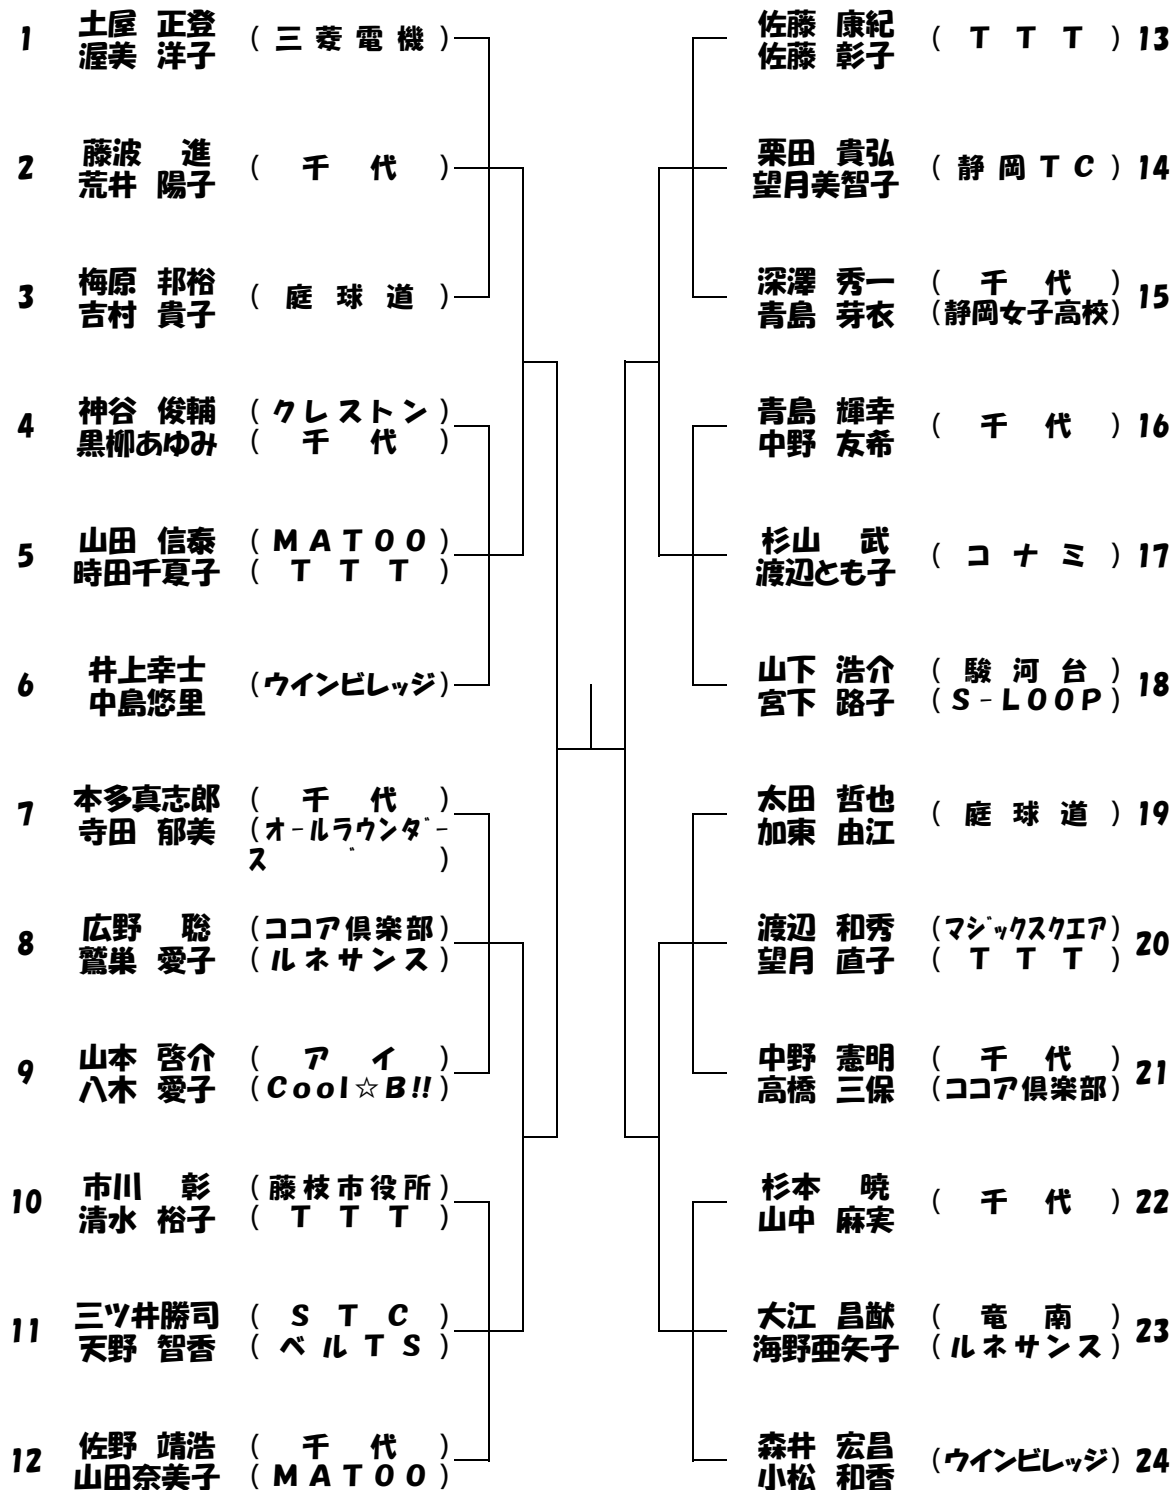

あいネット杯 Valentine Mix Doubles 2009

ヤングクラス

8:50 No. 2、3、5、6、8、9、11、12、14、15、17、18、20、21、23、24

9:50 No. 1、4、7、10、13、16、19、22

あいネット杯 Valentine Mix Doubles 2009

ミドルクラス

8:50 No. 2、3、5、6、8、9、11、12、14、15、17、18、20、21、23、24

9:50 No. 1、4、7、10、13、16、19、22

★参加応募者多数の為、以下の方はキャンセル待ちとなります。

キャンセルが出た場合はキャンセル待ちの番号順にご連絡致します。

ヤングクラス

- 1 増井 貴敏
佐藤 碧
- 2 吉田 崇
後藤 葉子
- 3 小林 隆広
水口 雅子

ミドルクラス

- 1 加藤 千雄
中村 裕美
- 2 谷川 育典
甲田美智子
- 3 山本 充
鈴木 桂子
- 4 西田 佳弘
土屋 越子