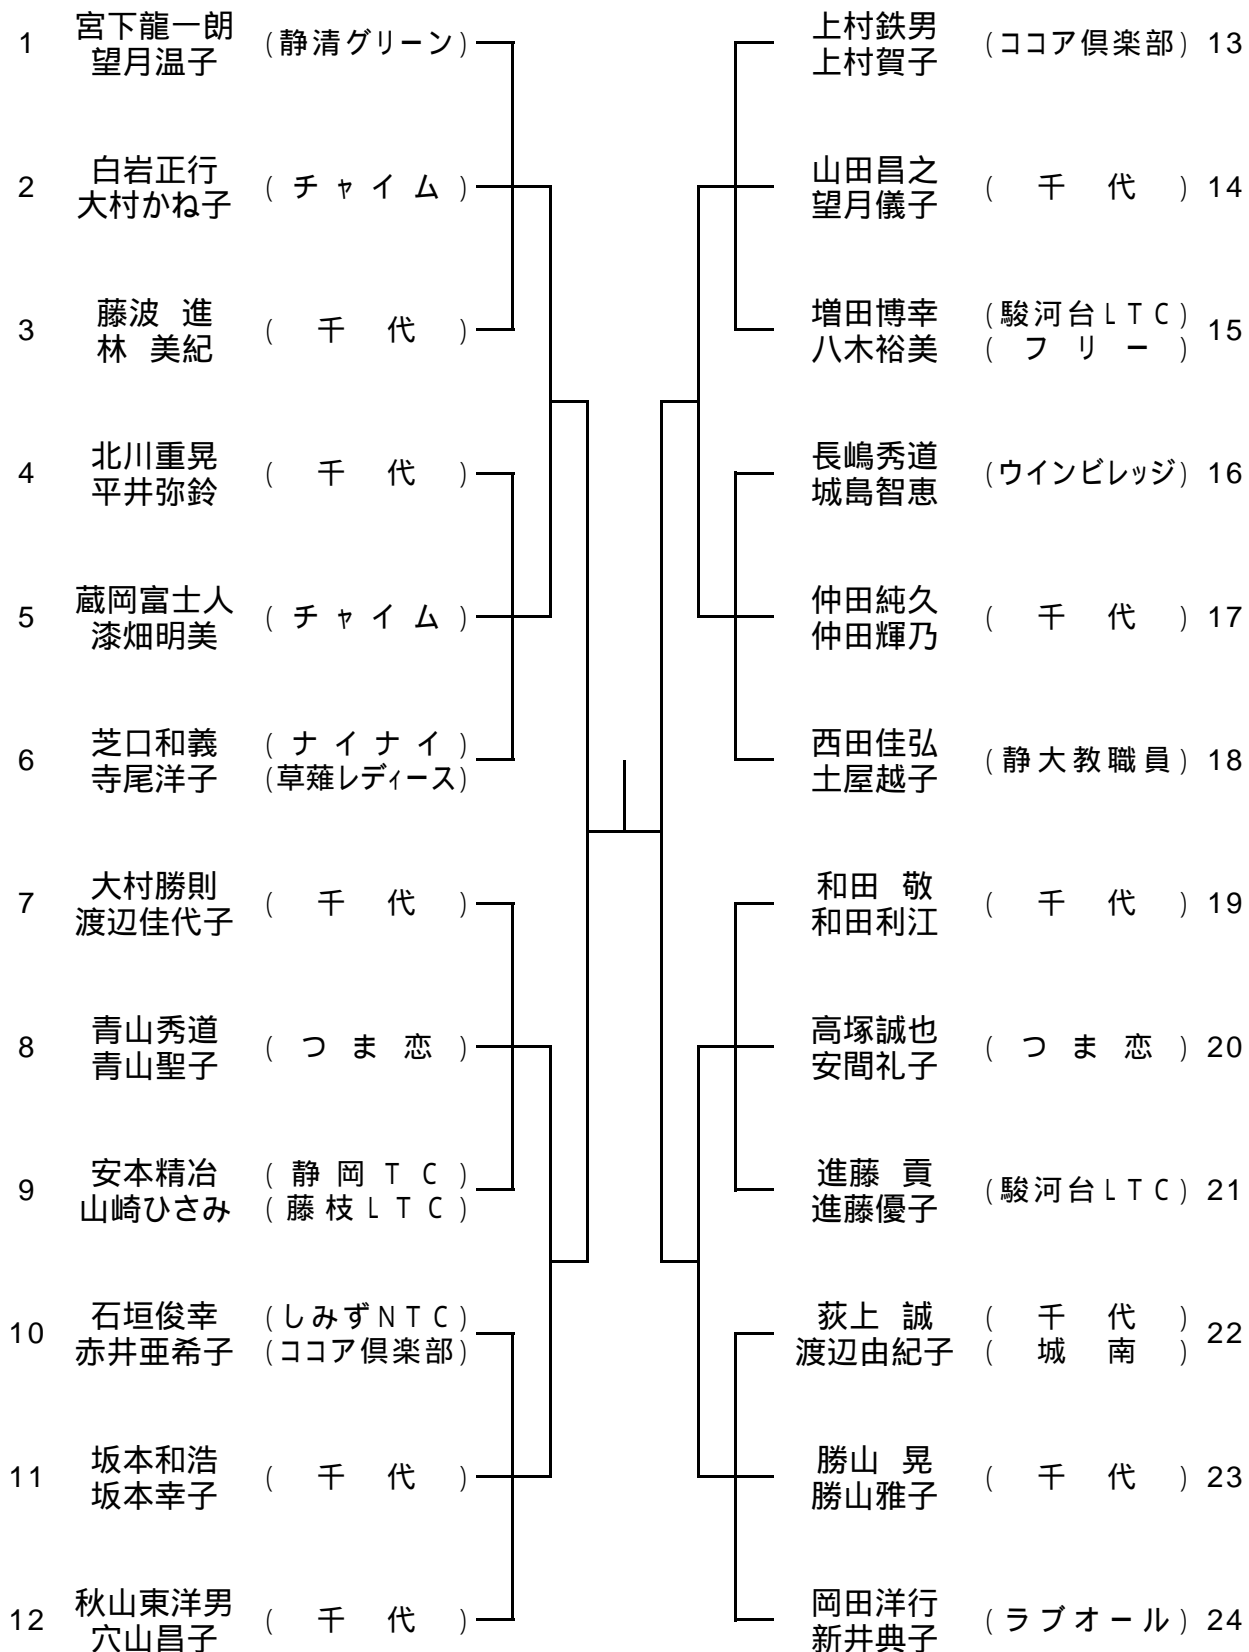

あいネット杯 Valentine Mix Doubles 2010

ヤングクラス

8:50 No.2, 3, 5, 6, 8, 9, 11, 12, 14, 15, 17, 18, 20, 21, 23, 24

9:50 No.1, 4, 7, 10, 13, 16, 19, 22

あいネット杯 Valentine Mix Doubles 2010

ミドルクラス

8:50 No.2, 3, 5, 6, 8, 9, 11, 12, 14, 15, 17, 18, 20, 21, 23, 24

9:50 No.1, 4, 7, 10, 13, 16, 19, 22

参加応募者多数の為、以下の方はキャンセル待ちとなります。
キャンセルが出た場合はキャンセル待ちの番号順にご連絡致します。

ヤングクラス

- 1 中澤聡之
吉村貴子
- 2 池下祐次
川本まき子
- 3 河野竹雄
池田仁美
- 4 林 齊弥
石川夏妃

ミドルクラス

- 1 横山保夫
村上佳子
- 2 藤田健滋
藤田範子
- 3 松本泰典
松田まき子