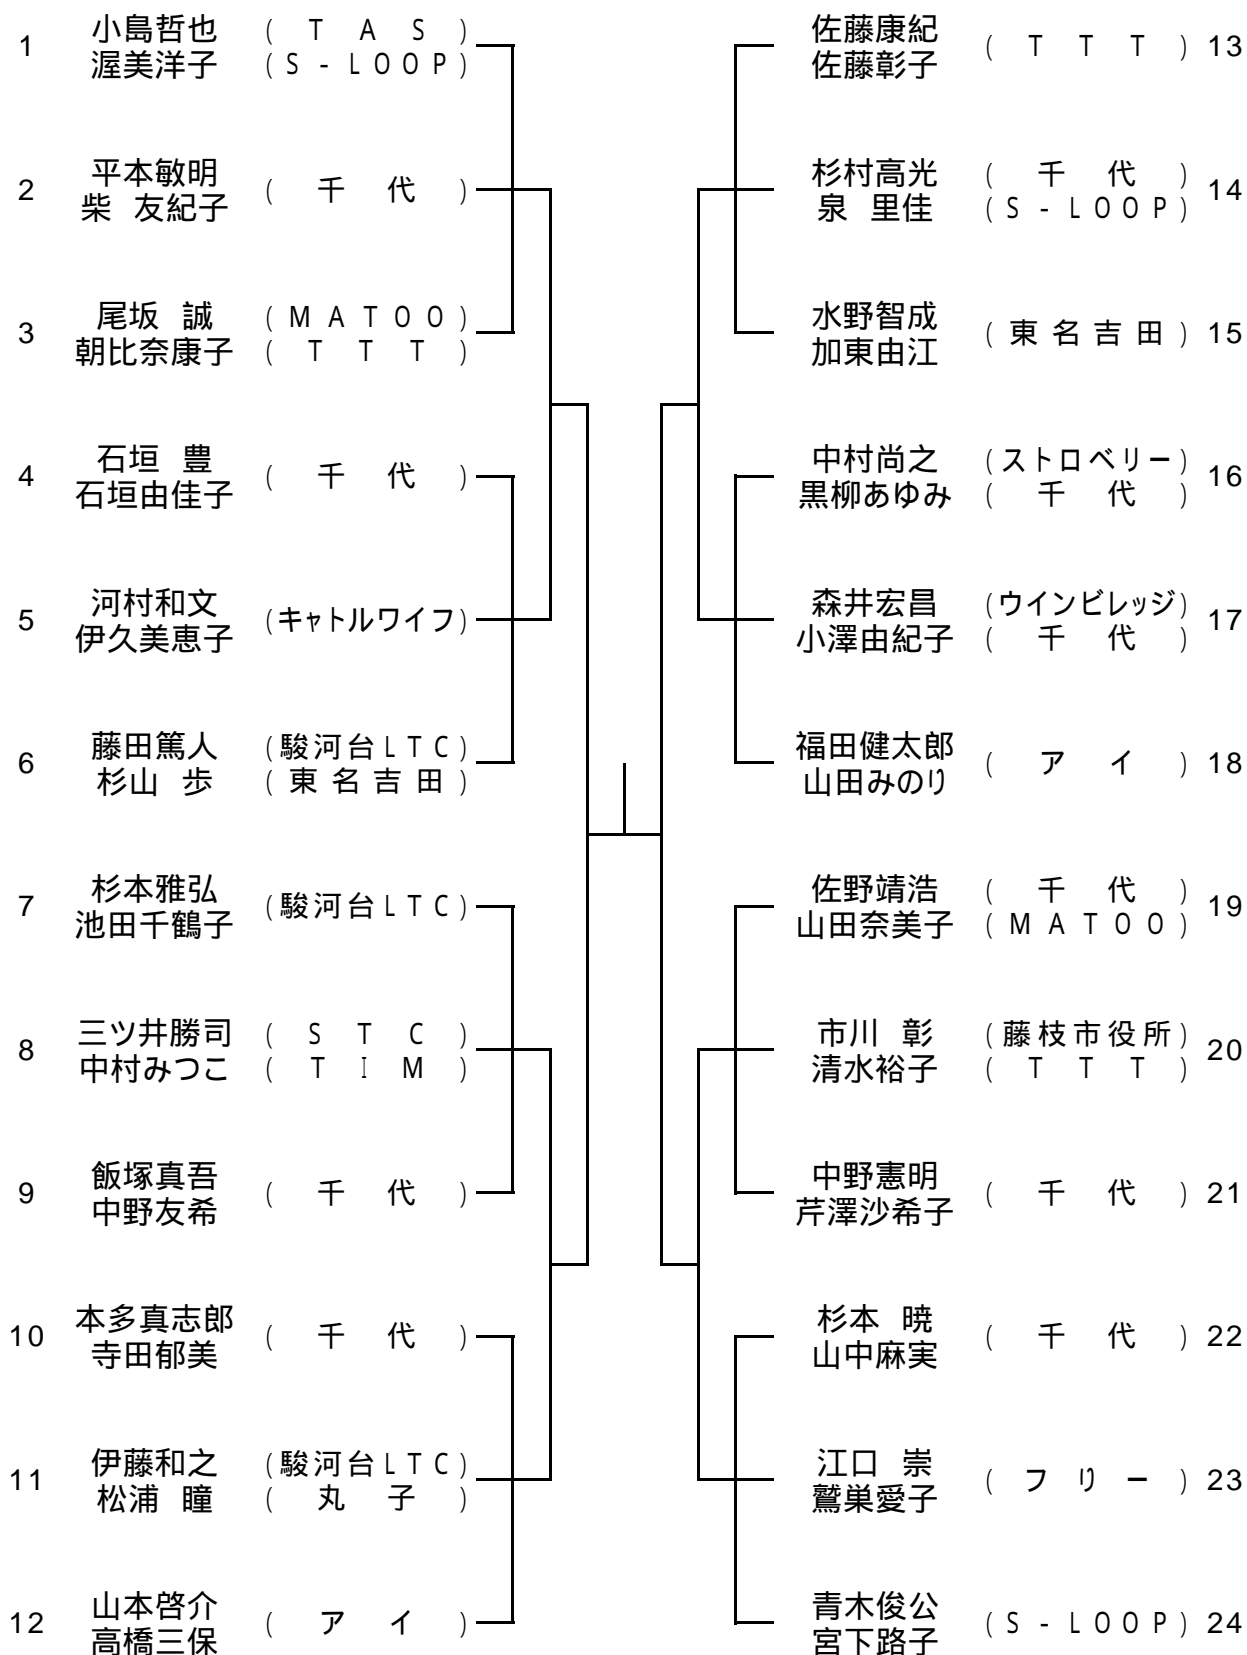

あいネット杯 Valentine Mix Doubles 2010

ヤングクラス

8:50 No.2, 3, 5, 6, 8, 9, 11, 12, 14, 15, 17, 18, 20, 21, 23, 24

9:50 No.1, 4, 7, 10, 13, 16, 19, 22

あいネット杯 Valentine Mix Doubles 2010

ミドルクラス

8:50 No.2, 3, 5, 6, 8, 9, 11, 12, 14, 15, 17, 18, 20, 21, 23, 24

9:50 No.1, 4, 7, 10, 13, 16, 19, 22

参加応募者多数の為、以下の方はキャンセル待ちとなります。
キャンセルが出た場合はキャンセル待ちの番号順にご連絡致します。

ヤングクラス

- 1 中澤聡之
吉村貴子
- 2 池下祐次
川本まき子
- 3 河野竹雄
池田仁美
- 4 林 齊弥
石川夏妃

ミドルクラス

- 1 横山保夫
村上佳子
- 2 藤田健滋
藤田範子
- 3 松本泰典
松田まき子