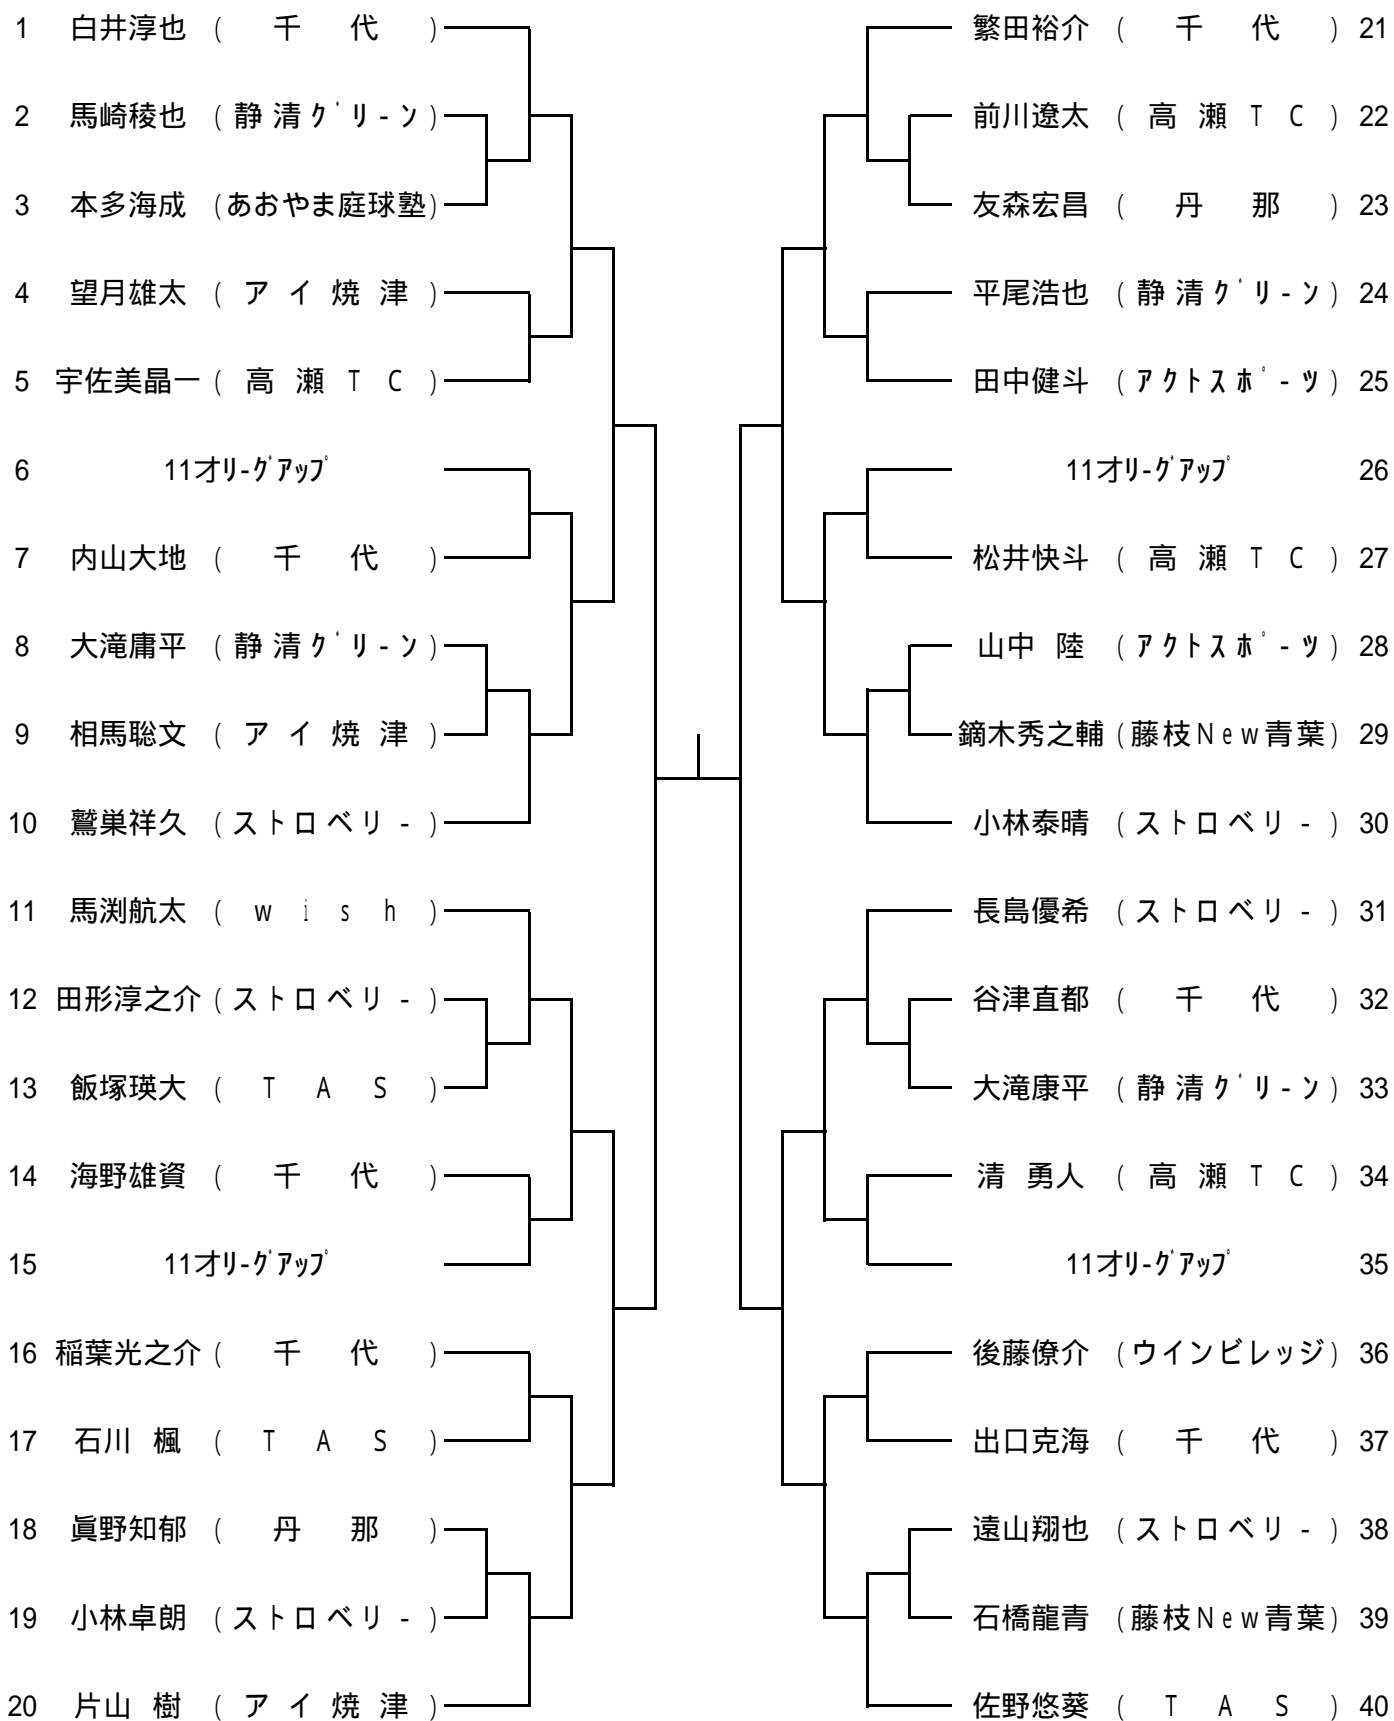

男子15才以下

8 / 16 (火)

集合時間 9:00 No.2,3,5,6,8,9,11,12,14,15,17,18,20,21,23,24
10:00 No.1,4,7,10,13,16,19,22

男子13才以下

8 / 12 (金)

集合時間 8:30 No. 2~9、12~19、22~29、32~39
 9:00 No. 1、10、11、20
 9:30 No. 21、30、31、40

男子11才以下

8 / 10 (水)

集合時間 8:30 No.2~5、7~10、13~16、18~21、24~27、30~33、36~39、41~44
9:30 No.1、6、7、11、12、17、22
10:00 No.23、28、29、34、35、40、45

Aブロック

Bブロック

女子 15才以下

8 / 16 (火)

集合時間 9:00 全員

女子13才以下