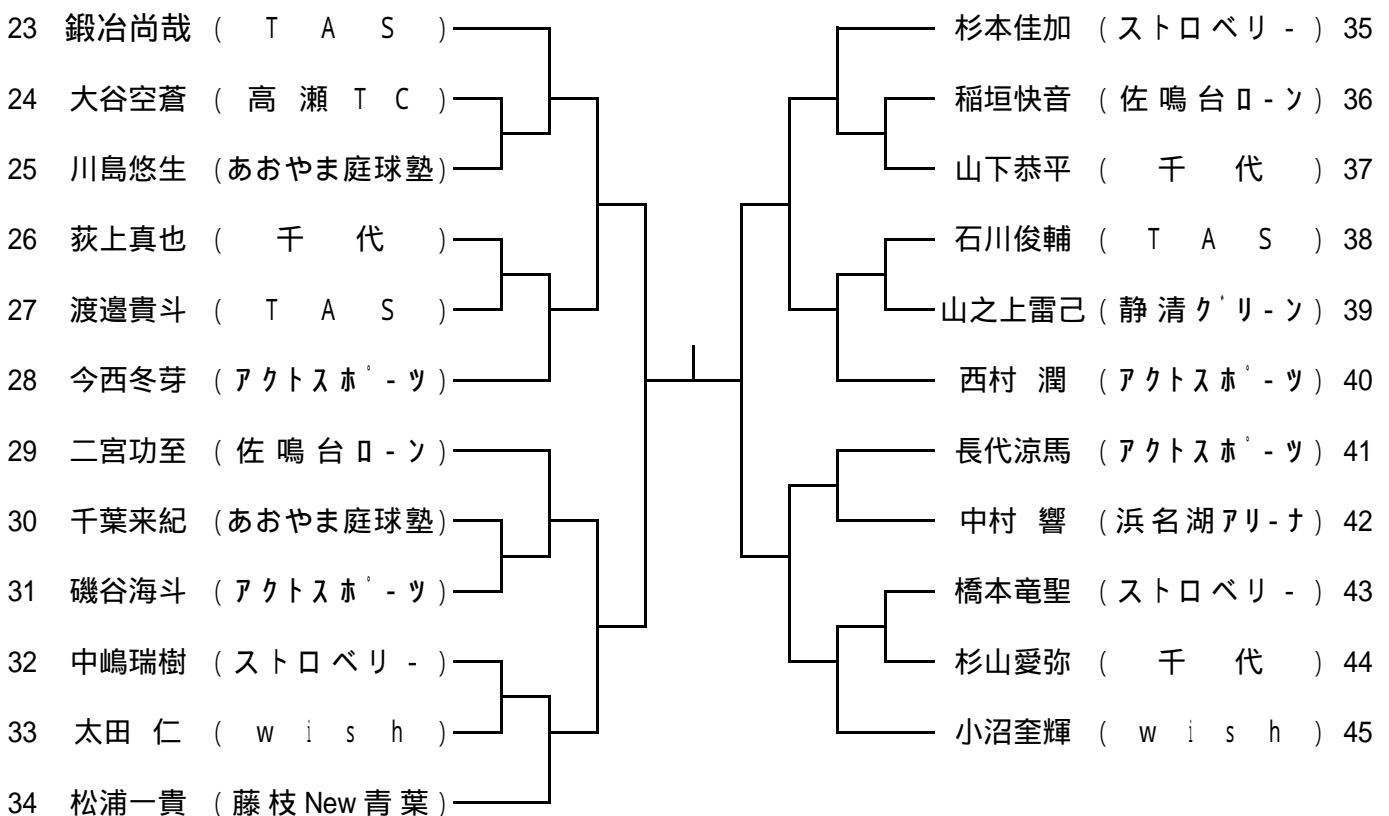

男子15才以下

8 / 16 (火)

集合時間 9:00 No.2,3,5,6,8,9,11,12,14,15,17,18,20,21,23,24
10:00 No.1,4,7,10,13,16,19,22

男子13才以下

8 / 12 (金)

集合時間 8:30 No. 2~9、12~19、22~29、32~39
 9:00 No. 1、10、11、20
 9:30 No. 21、30、31、40

男子11才以下

8 / 10 (水)

集合時間 8:30 No.2~5、7~10、13~16、18~21、24~27、30~33、36~39、41~44
9:30 No.1、6、7、11、12、17、22
10:00 No.23、28、29、34、35、40、45

Aブロック

Bブロック

女子 15才以下

8 / 16 (火)

集合時間 9:00 全員

女子13才以下