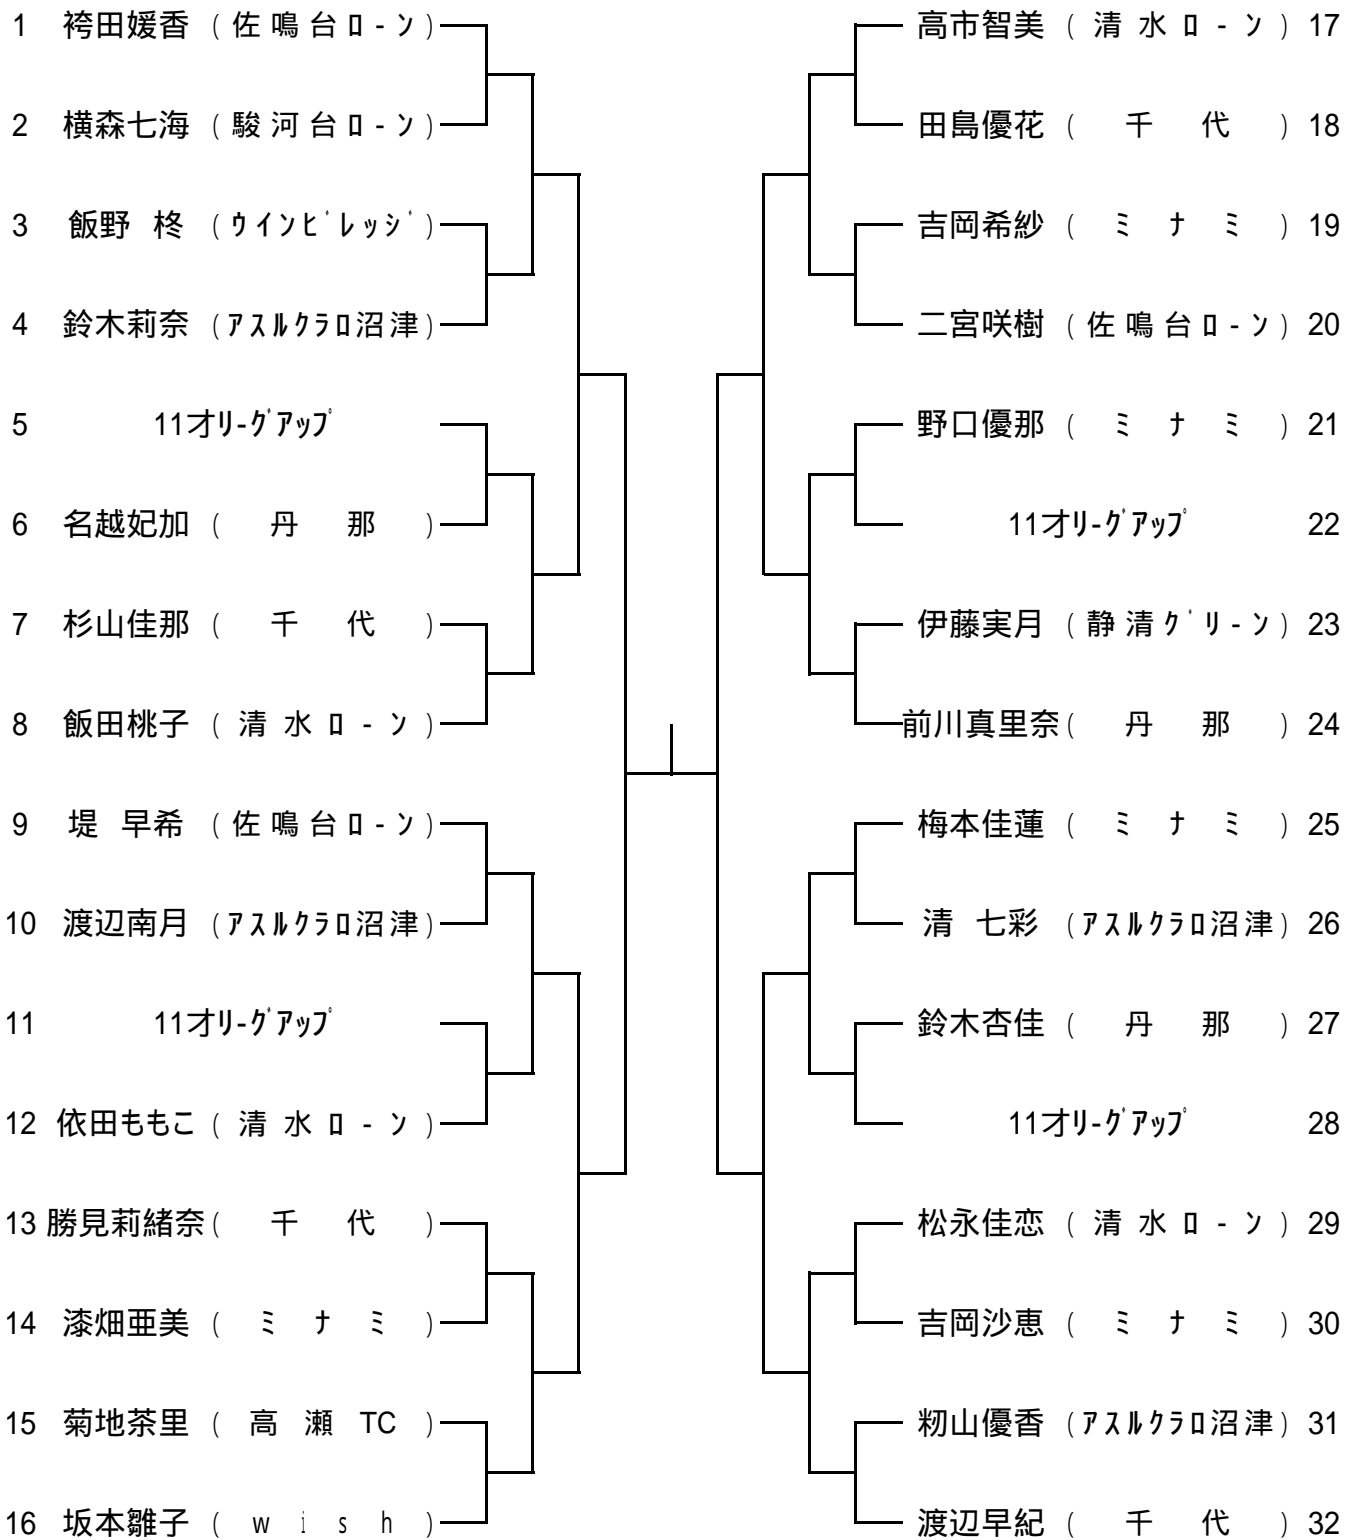

8 / 10 (水)

集合時間 8:30 No.2~5、7~10、13~16、18~21、24~27、30~33、36~39、41~44
9:30 No.1、6、7、11、12、17、22
10:00 No.23、28、29、34、35、40、45

Aブロック

Bブロック

女子 15才以下

8 / 16 (火)

集合時間 9:00 全員

女子13才以下

8 / 12 (金)

集合時間 10:30 No.1~16

11:30 No.17~32

女子11才以下

8 / 10 (水)

集合時間 11:00 No.2~17
12:00 No.1、19~34
13:00 No.18

Aブロック

Bブロック