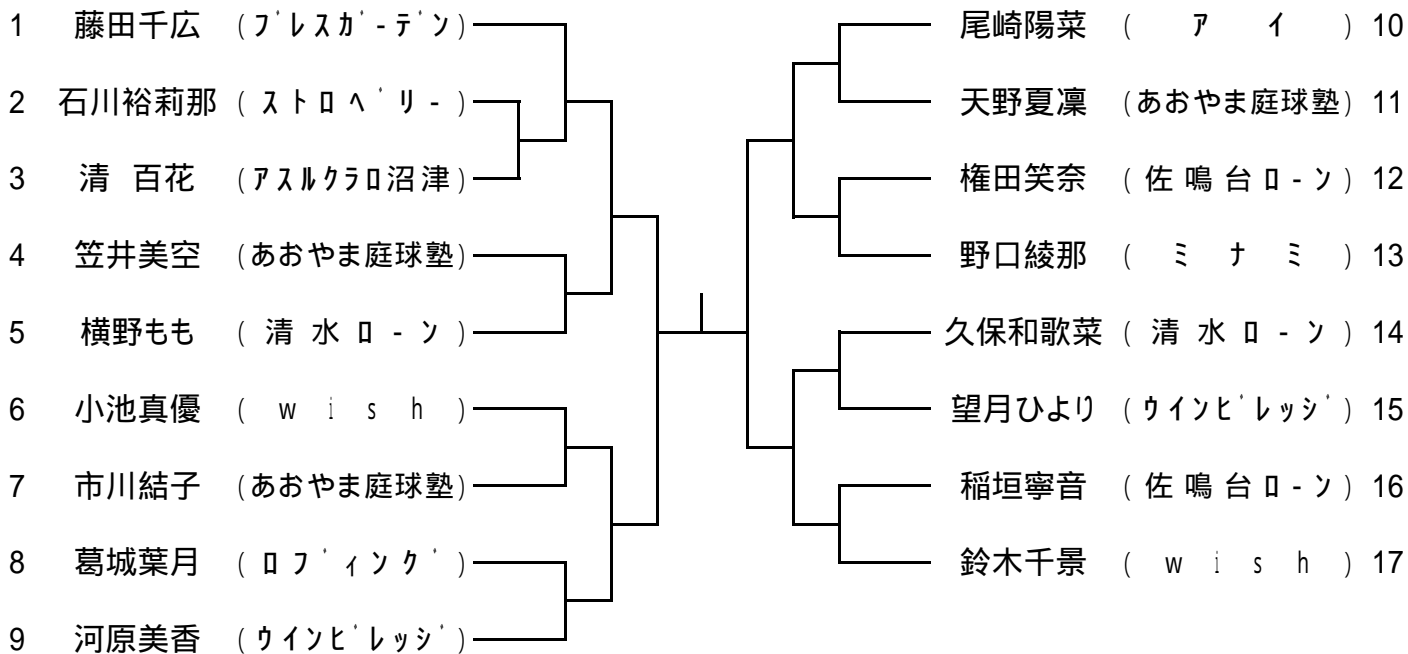

8 / 10 (水)

集合時間 8:30 No.2~5、7~10、13~16、18~21、24~27、30~33、36~39、41~44
9:30 No.1、6、7、11、12、17、22
10:00 No.23、28、29、34、35、40、45

Aブロック

Bブロック

女子 15才以下

8 / 16 (火)

集合時間 9:00 全員

女子13才以下

8 / 12 (金)

集合時間 10:30 No.1~16

11:30 No.17~32

女子11才以下

8 / 10 (水)

集合時間 11:00 No.2~17
12:00 No.1、19~34
13:00 No.18

Aブロック

Bブロック