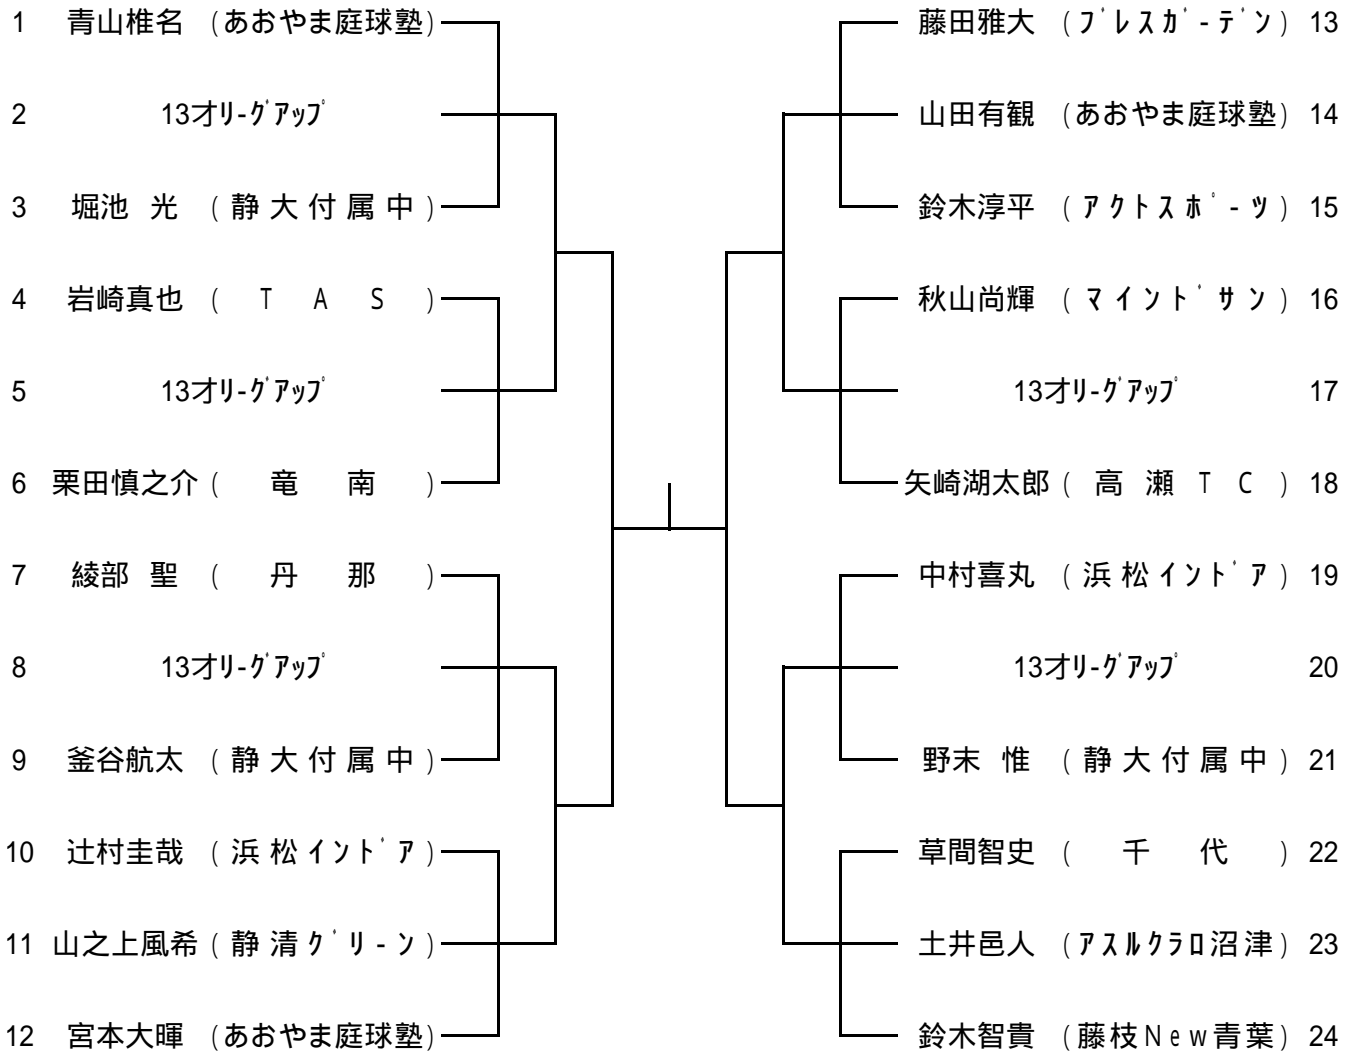

男子15才以下

8 / 16 (火)

集合時間 9:00 No.2,3,5,6,8,9,11,12,14,15,17,18,20,21,23,24
10:00 No.1,4,7,10,13,16,19,22

男子13才以下

8 / 12 (金)

集合時間 8:30 No. 2~9、12~19、22~29、32~39
 9:00 No. 1、10、11、20
 9:30 No. 21、30、31、40

男子11才以下

8 / 10 (水)

集合時間 8:30 No.2~5、7~10、13~16、18~21、24~27、30~33、36~39、41~44
9:30 No.1、6、7、11、12、17、22
10:00 No.23、28、29、34、35、40、45

Aブロック

Bブロック

女子 15才以下

8 / 16 (火)

集合時間 9:00 全員

女子13才以下