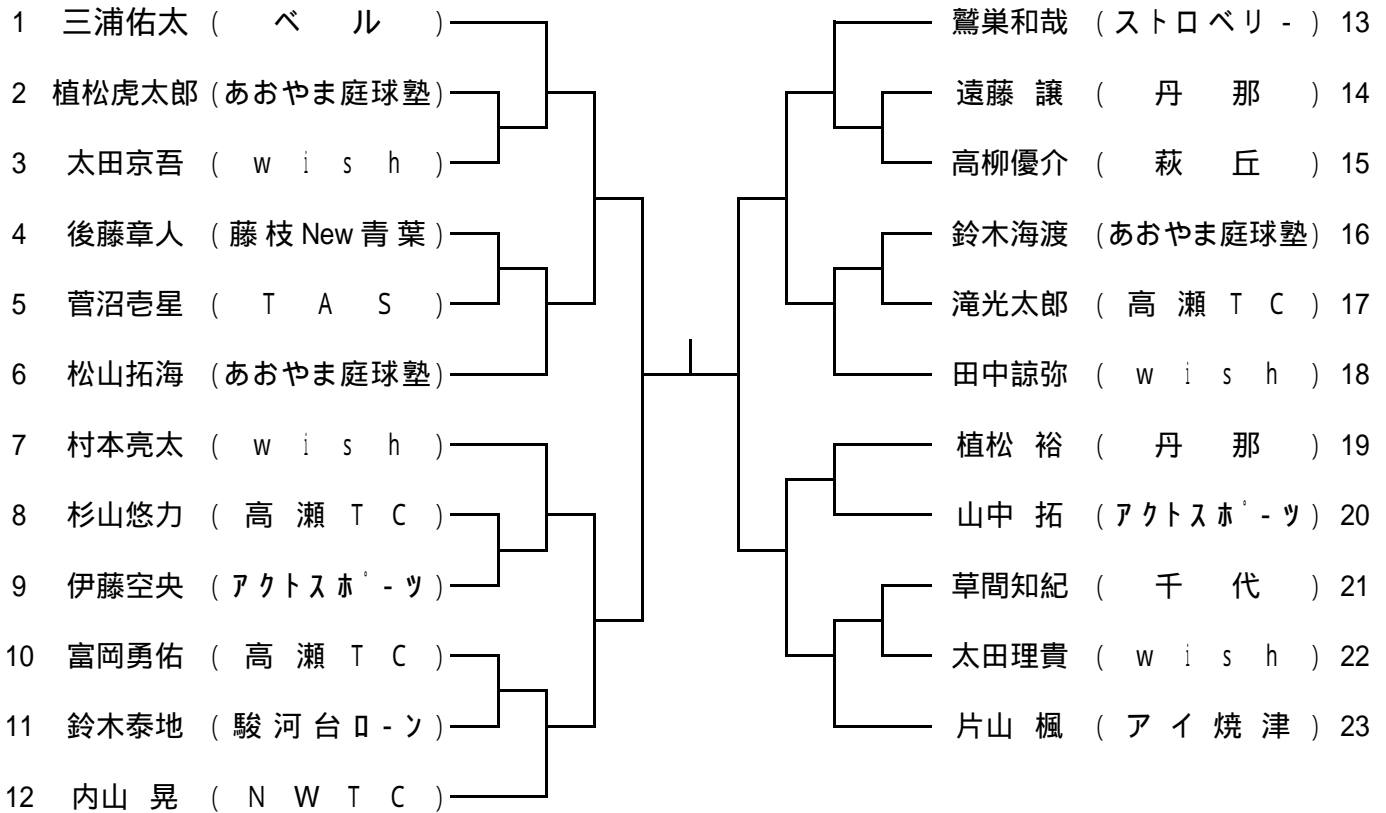

男子15才以下

8 / 16 (火)

集合時間 9:00 No.2,3,5,6,8,9,11,12,14,15,17,18,20,21,23,24
10:00 No.1,4,7,10,13,16,19,22

男子13才以下

8 / 12 (金)

集合時間 8:30 No. 2~9、12~19、22~29、32~39
 9:00 No. 1、10、11、20
 9:30 No. 21、30、31、40

男子11才以下

8 / 10 (水)

集合時間 8:30 No.2~5、7~10、13~16、18~21、24~27、30~33、36~39、41~44
9:30 No.1、6、7、11、12、17、22
10:00 No.23、28、29、34、35、40、45

Aブロック

Bブロック

女子 15才以下

8 / 16 (火)

集合時間 9:00 全員

女子13才以下