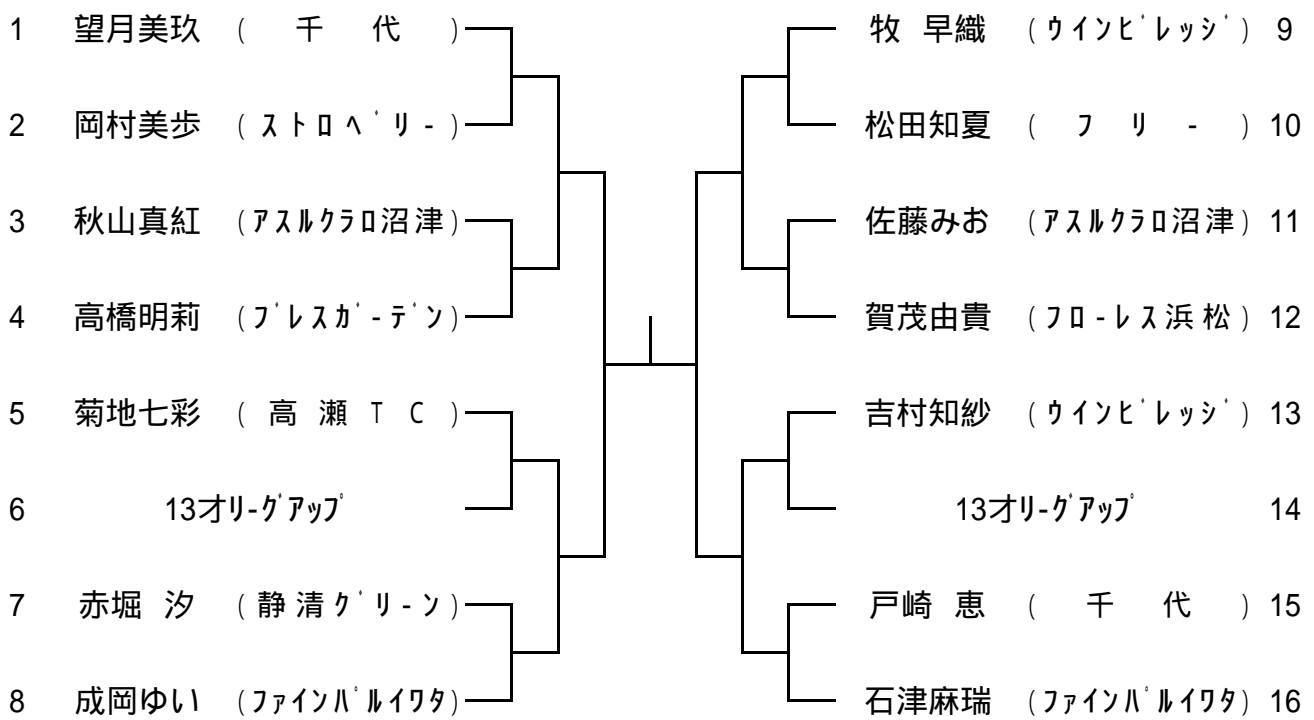

8 / 10 (水)

集合時間 8:30 No.2~5、7~10、13~16、18~21、24~27、30~33、36~39、41~44
9:30 No.1、6、7、11、12、17、22
10:00 No.23、28、29、34、35、40、45

Aブロック

Bブロック

女子 15才以下

8 / 16 (火)

集合時間 9:00 全員

女子13才以下

8 / 12 (金)

集合時間 10:30 No.1~16

11:30 No.17~32

女子11才以下

8 / 10 (水)

集合時間 11:00 No.2~17
12:00 No.1、19~34
13:00 No.18

Aブロック

Bブロック