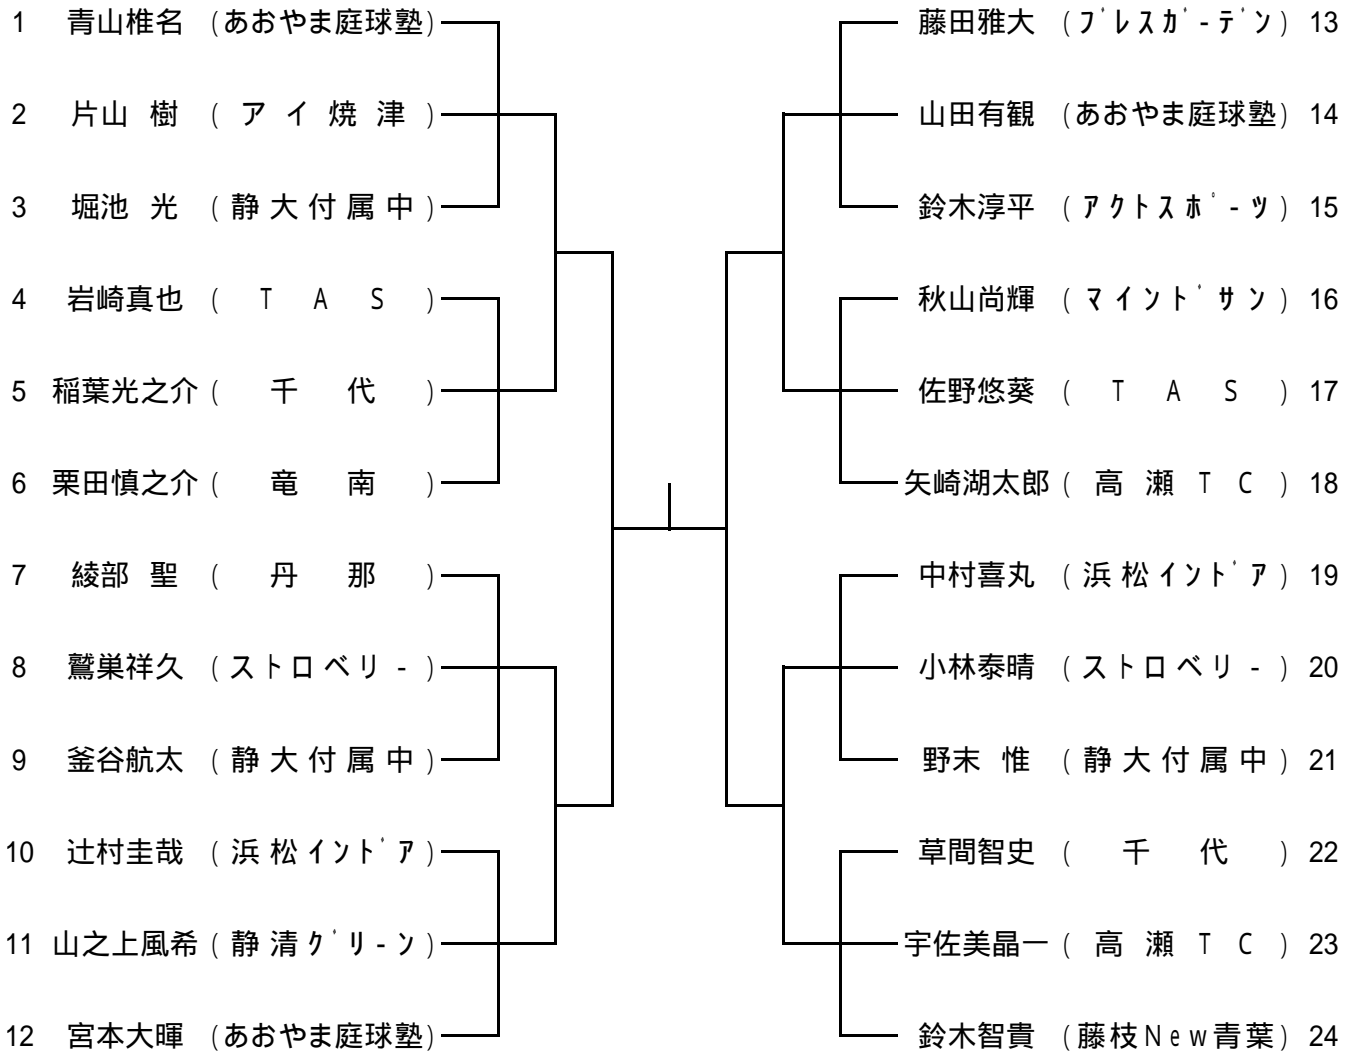

男子15才以下

8 / 16 (火)

集合時間 9:00 No.2,3,5,6,8,9,11,12,14,15,17,18,20,21,23,24
10:00 No.1,4,7,10,13,16,19,22

女子 15才以下

8 / 16 (火)

集合時間 9:00 全員