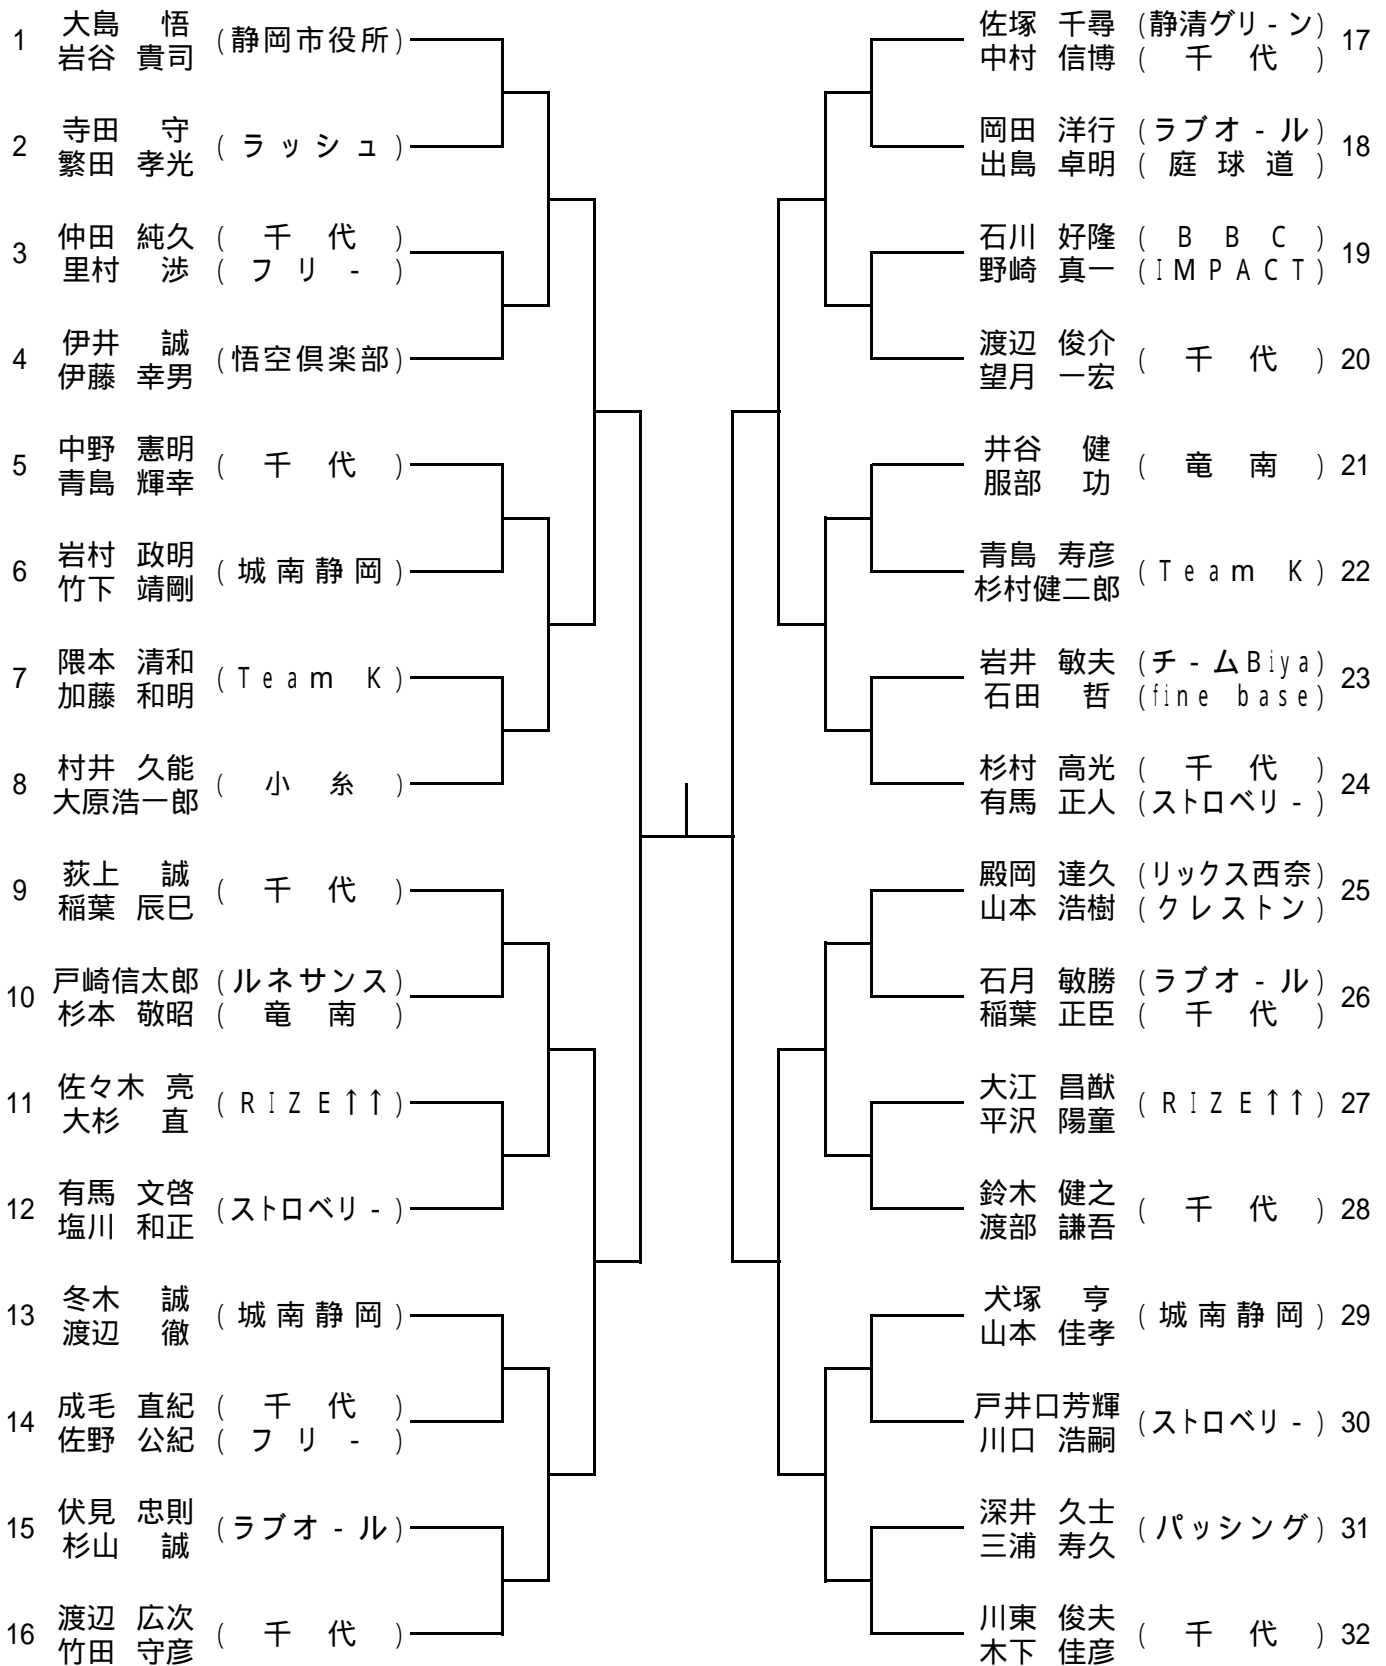

千代ダブルス選手権大会2008

男子全普通オ - プンクラス

5 / 18 (日) 集合時間 9:00 No.1~28
10:00 No.29~32

キャンセルまち

1. 小澤・間室
2. 八木・八木

3. 辻・伊熊
4. 野沢・長島

5. 清水・畑田
6. 仲田・清水

7. 関矢・坂下