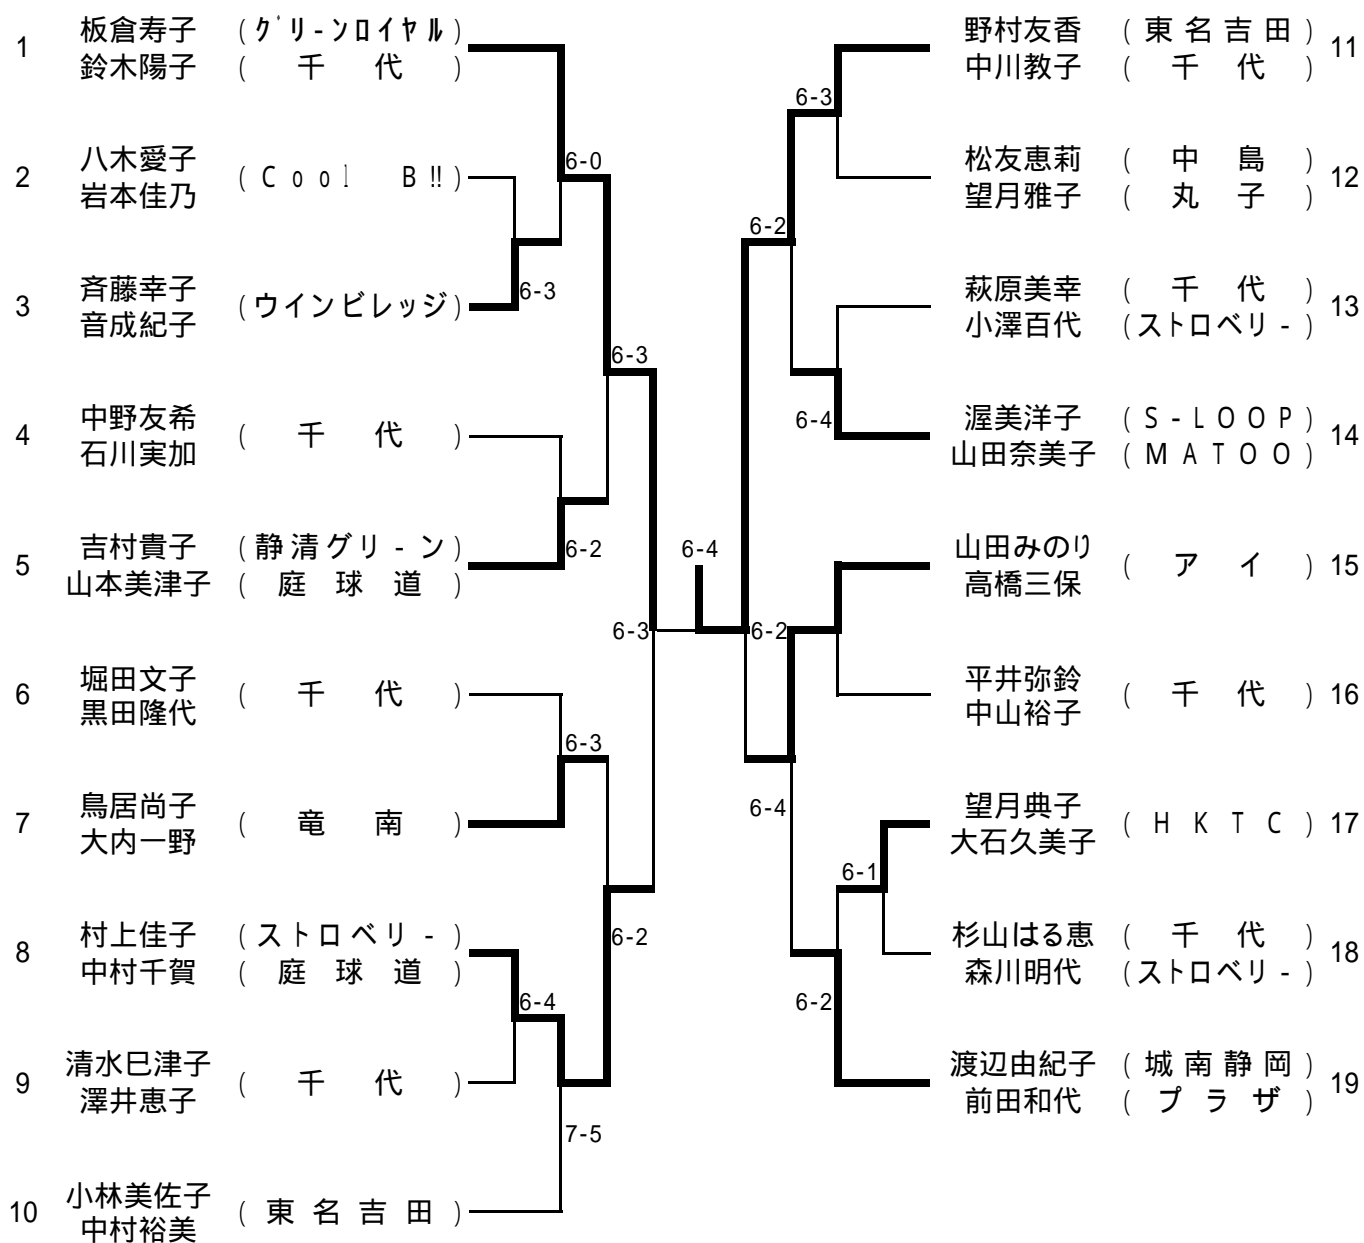

千代ダブルス選手権2009

女子全Aオ - プンクラス

5 / 25 (月) 集合時間 9:00 No. 2 ~ 9、11 ~ 18
10:00 No. 1、10、19

千代ダブルス選手権大会2009

女子全普通オ - プンクラス

5/26(火) 集合時間 9:00 No.2~5、7~12、15~18、21~24
 10:00 No.1、6、13、14、19、20、25

1	戸塚洋子 (竜南)				神谷久美子 (葵)	14
	増本芳子				河合佳代子	
2	村松恵美子 (アイ)	6-1		7-5	今村弘子 (リックス西奈)	15
	伊藤貴子 (東名吉田)				大榎恵子	
3	長田幸子 (フリ -)	7-5		6-2	増田みゆき (グリーンヒル)	16
	吉田貴子 (エ - ル)				内山みゆき (藤枝New青葉)	
4	松林佳子 (T-wing)		6-0	6-4	村田栄美子 (アイ)	17
	四ツ田昭美	6-2			山崎ひさみ (エ - ル)	
5	孕石順子 (駿河台)		6-4	7-6	今西和子 (ルナ - ル島田)	18
	室岡由紀				小川裕美子	
6	市川晶子 (ストロベリ -)		6-4	7-6	小林清子 (ウインビレッジ)	19
	近藤みゆき				井関美津子 (ストロベリ -)	
7	見崎香名子 (丸子)		7-6	7-6	吉田美智子 (ウインビレッジ)	20
	三浦みどり (ETC)	6-2			松田さつき	
8	相馬美奈 (アイ焼津)		6-2	6-3	斉藤和代 (リックス西奈)	21
	鷲巣恵子				荒井明子	
9	稲葉晴子 (千代)			6-4	小池美由紀 (ストロベリ -)	22
	瀧 節子				笹山春子	
10	小林喜代子 (エ - ル)	6-1		6-0	太田道子 (アカデミック)	23
	斉藤和子		6-2		高橋道子	
11	渥美幸栄 (竜南)		6-4	6-1	加藤和子 (フリ -)	24
	竹内京子 (BBC)				足立美子	
12	ヴァンアイ昭子 (ストロベリ -)		6-4		中村明子 (千代)	25
	栗田ひろみ (東名吉田)				山内好美	
13	尾崎陽子 (千代)					
	石原亜紀子 (葵)					