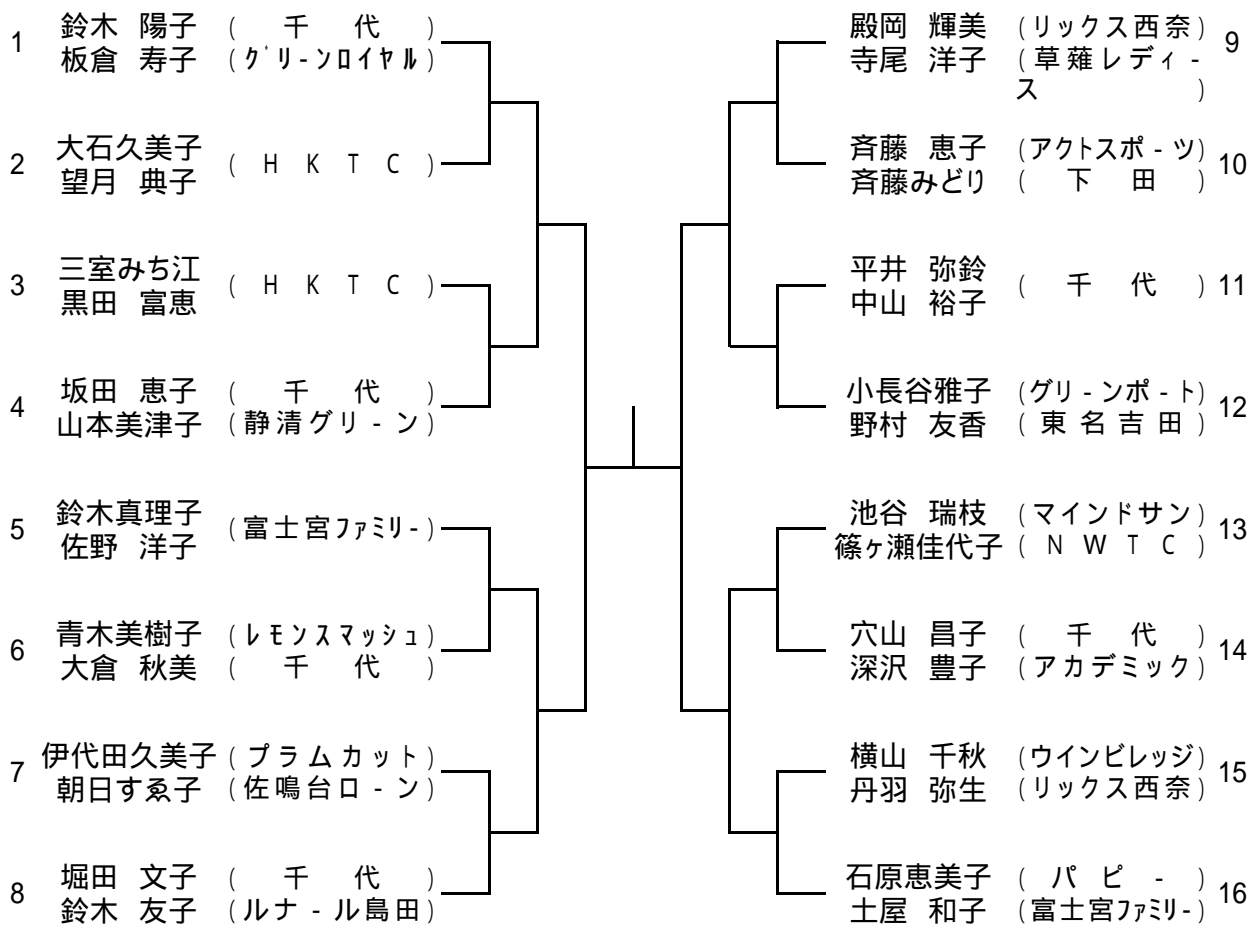

28TH 千代レディ - ステニスト - ナメント

本 戦

2 / 25 (水) 9:00 No.1~8
10:00 No.9~16

LL

- 1 堀江 智子 (ロ - ズヒル K)
杉本千賀子
- 2 岡部理恵子 (千 代)
大高 宗子