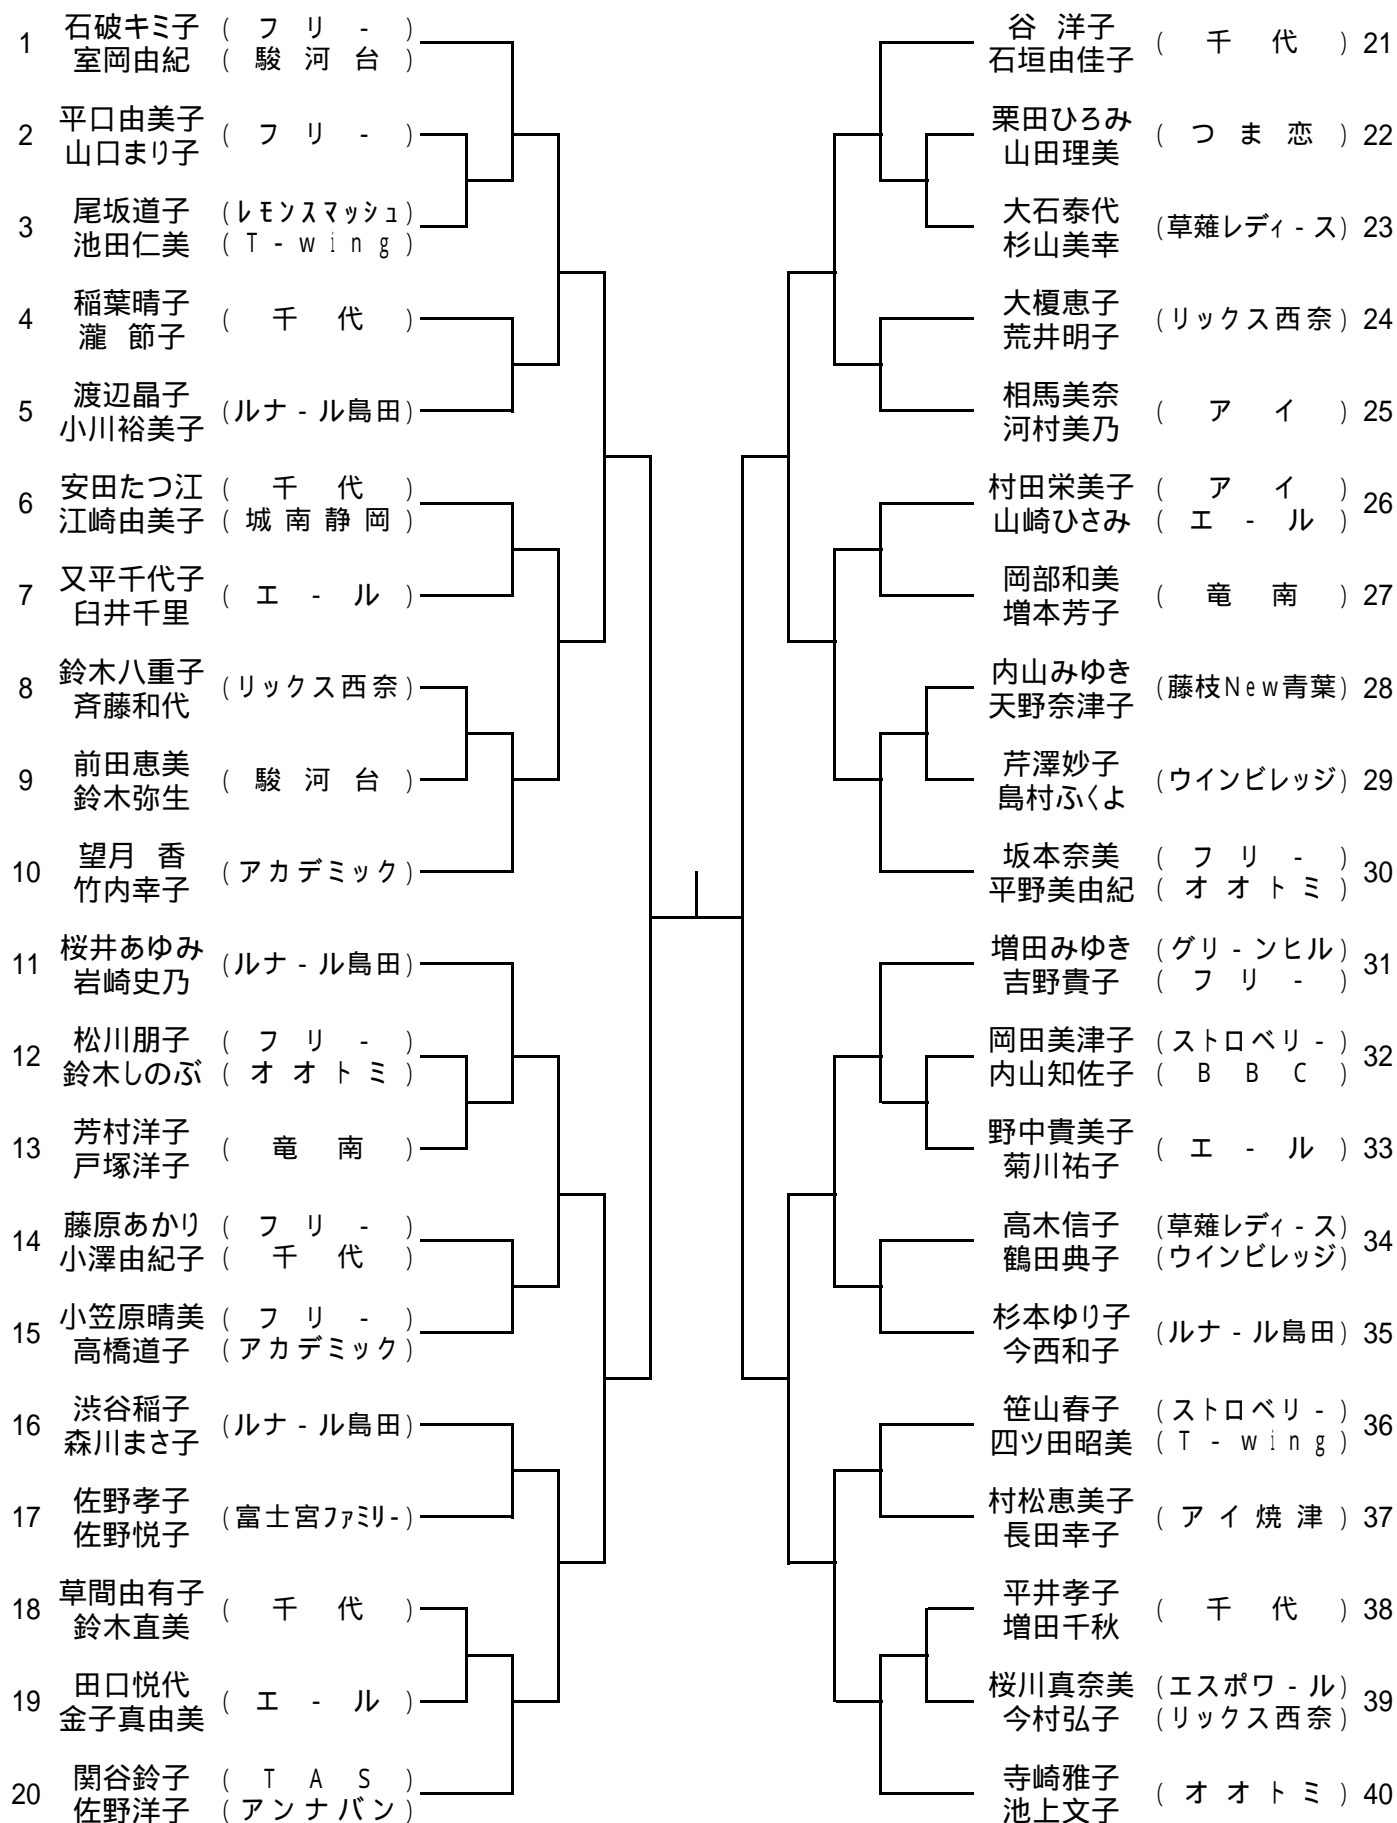

千代女子ダブルス選手権2010

青春クラス

11 / 16 (火) 9:00 No. 2 ~ 9, 12 ~ 19, 22 ~ 29, 32 ~ 39
10:00 No. 1, 10, 11, 20, 21, 30
10:30 No. 31, 40

キャンセルまち

- | | |
|-------------------|-------------------|
| 1. 朝比奈喜代恵
和田洋子 | 3. 小山田由美子
松永 恵 |
| 2. 澤井恵子
清水巳津子 | 4. 稲村久美子
太田道子 |